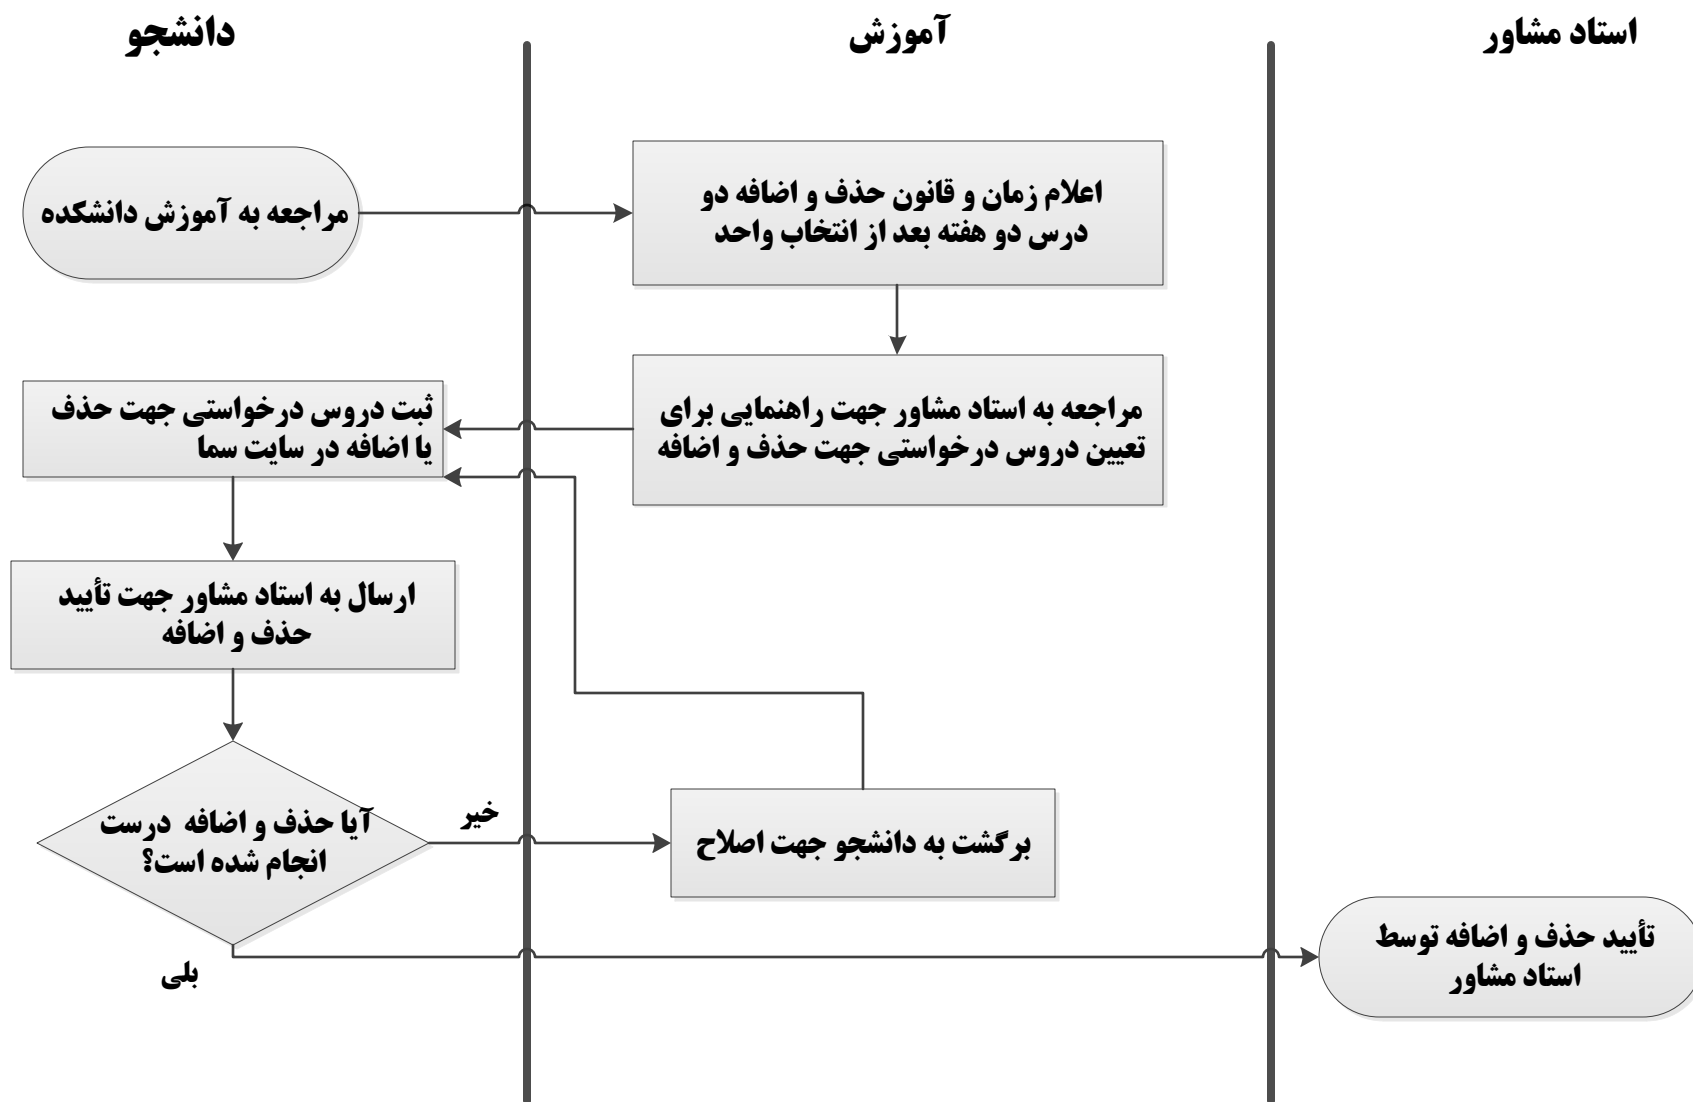

فرایند حذف و اضافه انتخاب واحد دانشجویان

صاحبان فرایند: آموزش استاد مشاور دانشجو
مدت زمان صرف شده جهت انجام فرایند: ساعت
تهیه و تنظیم: سکینه آیینه افروز