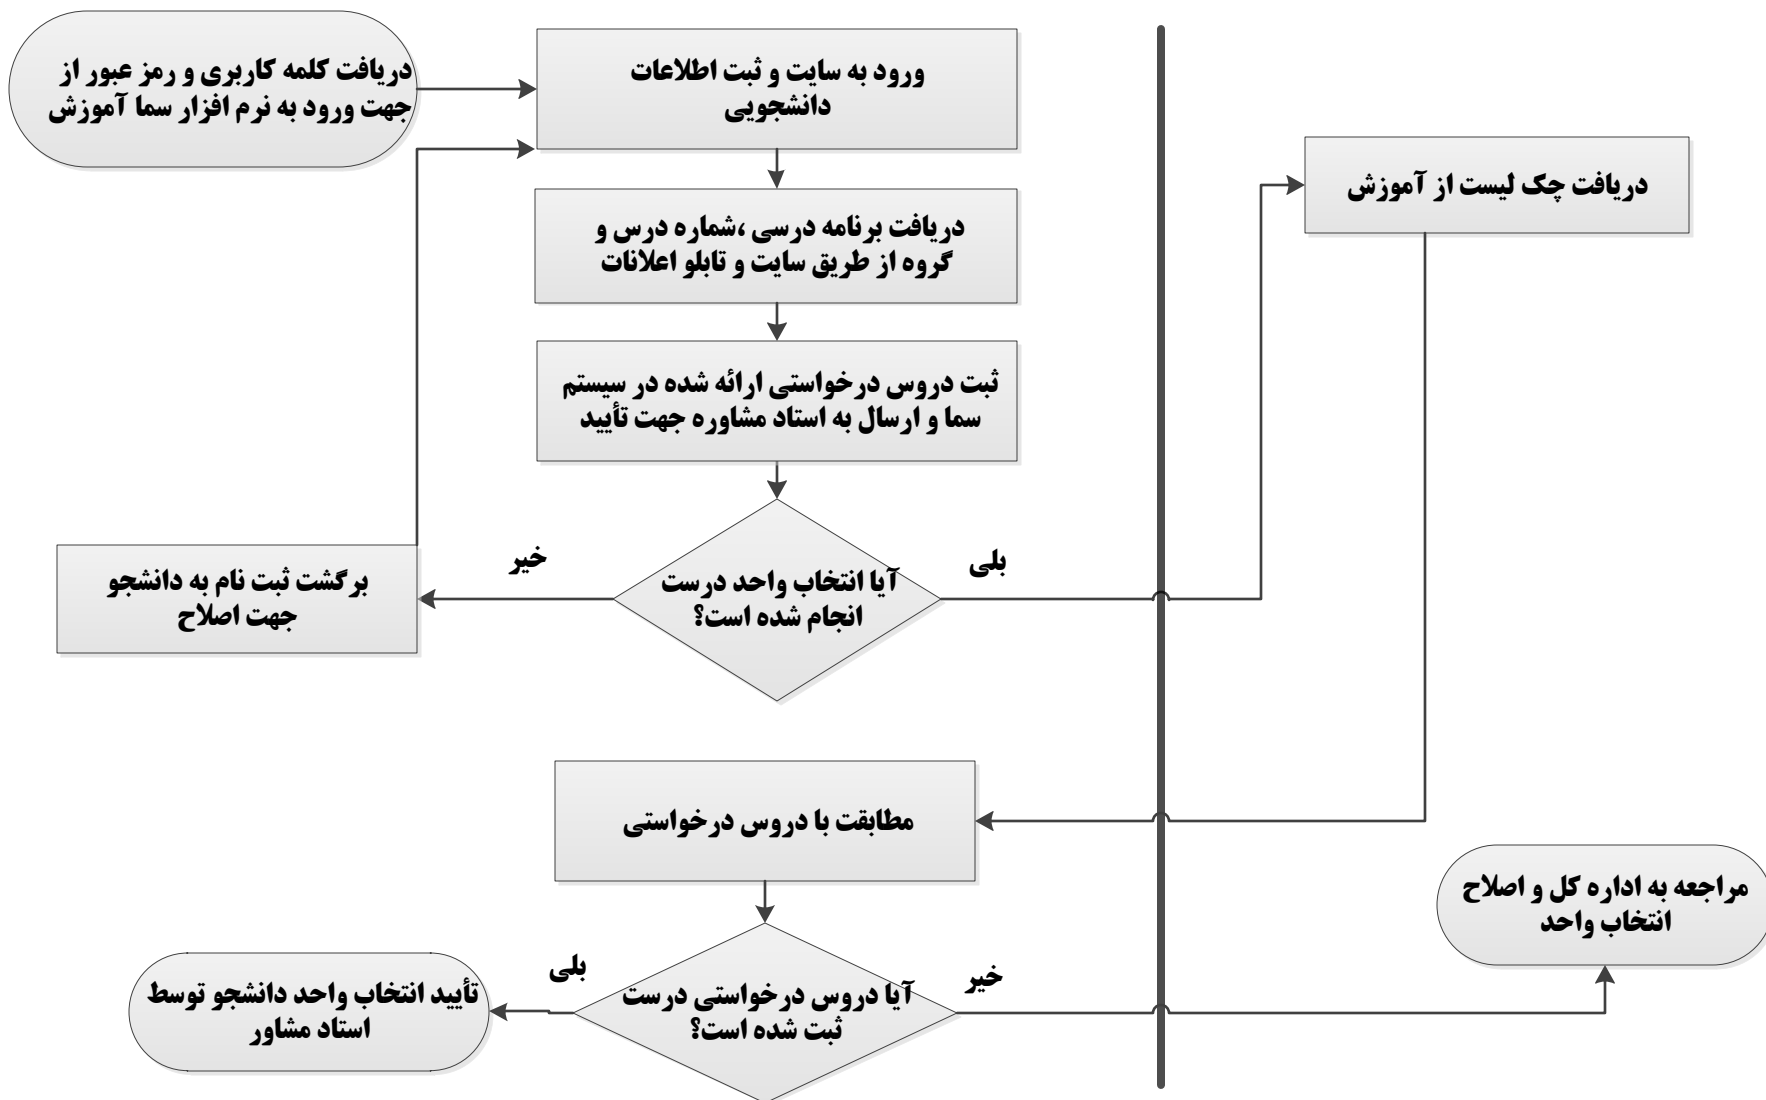

فرایند انتخاب واحد دانشجویان

دانشجو

آموزش

صاحبان فرایند: آموزش
مدت زمان صرف شده جهت انجام فرایند: ساعت
تهیه و تنظیم: سکینه آئینه افروز